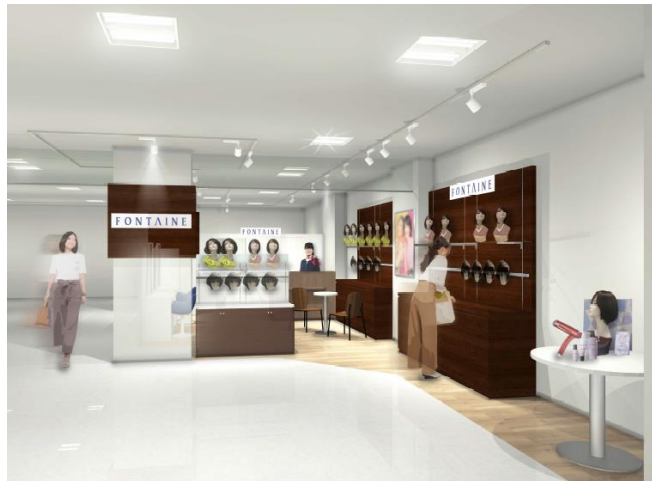

< 報道関係各位 >

株式会社 **アデランス**

TWINKLE 西沢本店に初のウィッグショップ
トゥインクル
TWINKLE西沢本店 フォンテーヌコーナー
3月6日(水)グランドオープン!

～オープン記念感謝祭およびご試着 & お買い上げキャンペーンも実施～

毛髪・美容・健康のウェルネス事業をグローバル展開する株式会社アデランス(本社:東京都品川区、代表取締役グループ CEO 津村 佳宏)は、2024年3月6日(水)に、女性用レディメイド・ウィッグ(既製品)ブランド「FONTAINE(フォンテーヌ)」の店舗「TWINKLE 西沢本店 フォンテーヌコーナー」(長崎県佐世保市)をグランドオープンいたします。

「TWINKLE(トゥインクル)西沢本店」は、“キラリと光る星のようにあなたを輝かせたい”をコンセプトにした佐世保アーケード内・佐世保発のファッションデパートです。ウィッグショップとして初めての入居となる「TWINKLE 西沢本店 フォンテーヌコーナー」は、婦人服・婦人服飾などが揃う1階、南口出入口からすぐのスペースにオープンします。売場には個室1席、セミオープンドレッサー2席をご用意し、ウィッグの着用が初めての方でもお気軽にご試着いただけるよう、プライバシーにも配慮した空間でお待ちしております。

店内では最新のレディメイド・ウィッグを主力に、オーダーメイド・ウィッグから医療用ウィッグまで幅広い商品を取り扱います。ウィッグの使い方や調整はもちろんのこと、アフターメンテナンスサービスにも力を入れております。また、アデランス開発のスカルプクレンジングやシャンプーなどのヘアケア商品も取り扱い、自髪のケアもサポートいたします。他社で購入されたお客様のウィッグにも対応させていただきますので、お気軽にご来店ください。

女性用レディメイド・ウィッグブランド「フォンテーヌ」は、全国の百貨店や商業施設に167店舗(2024年2月末時点)展開しています。ぜひこの機会に、ウィッグでトータルファッションをお楽しみください。

FONTAINE

店舗内観イメージ